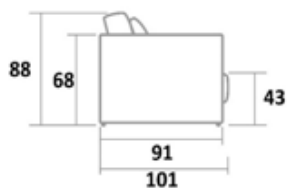

### MÓDULO CR

CORNER (CANTO)

MÓDULO CR

101cm de largura

dimensões estruturais

### ALMOFADAS DECORATIVAS

TAMANHO 50x50cm

02 unidades por ASSENTO

SOFÁ  
ESCALA

**BRETON**

DIMENSÕES DO SOFÁ

DIMENSÕES DA CHAISE

DIMENSÕES DO CORNER

UNIDADE MEDIDA: cm

SOFÁ  
ESCALA

**BRETON**