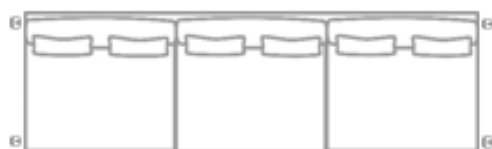

MÓDULO A3

3 ASSENTOS SEM BRAÇO

ENGATE (NOS DOIS LADOS)

MÓDULO A3.80 240cm de largura

MÓDULO A3.90 270cm de largura

MÓDULO A3.105 315cm de largura

Módulo inteiro tamanho máximo 3 assentos de 105cm