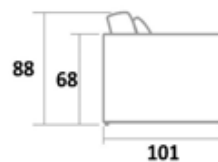

### MÓDULO CR

CORNER (CANTO)

MÓDULO CR

101cm de largura

dimensões estruturais

### ALMOFADAS DECORATIVAS

TAMANHO 50x50cm

02 unidades por ASSENTO

SOFÁ  
ESCALA

**BRETON**

DIMENSÕES DO SOFÁ

DIMENSÕES DA CHAISE

DIMENSÕES DO CORNER

UNIDADE MEDIDA: cm

SOFÁ  
ESCALA

**BRETON**